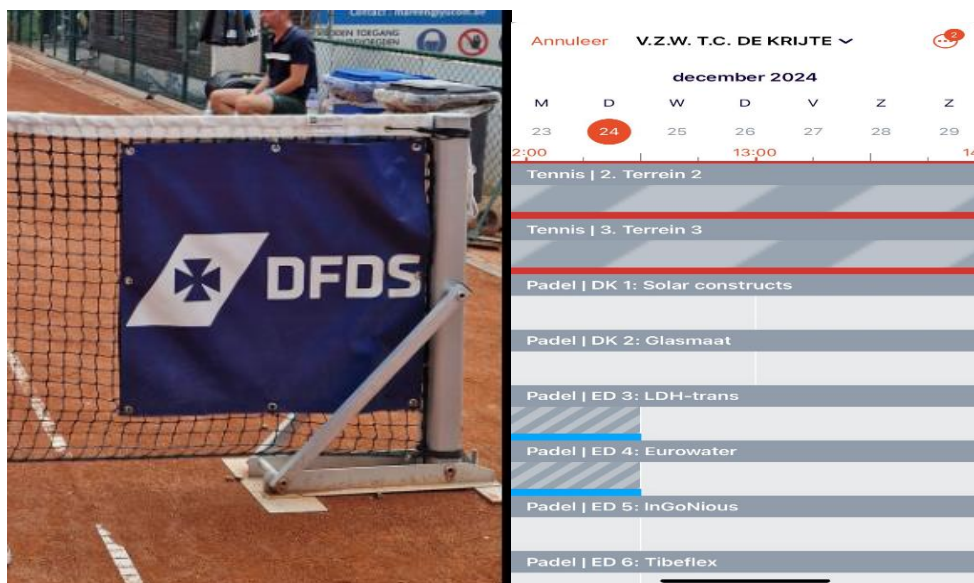

FORMULE

ZILVER plus 750 € /jaar

minimum contractduur : 3 jaar

kosten aanmaak banner tlv sponsor

- **Uitnodiging op alle clubactiviteiten**
- **Facebookpost 1 x maand**
- **Mail naar onze leden 1 x jaar**
- **Uw logo op website**
- **Uw brochure in clubhuis**
- **Gratis 2 individuele abonnementen : tennis en/of padel**
- **Gratis gebruik clubhuis en terreinen (2 tennis of 1 padel) voor privé- of beroepsdoeleinden (excl. Verbruik)**
- **4 banners van ongeveer 90 cm op 90 cm aan het tennisnet van één door u uit te kiezen terrein.**
- **Barbudget ad 100 € of 100 Padelcredits.**
- **Tennisterrein op uw naam. Naam van uw zaak wordt bij elke reservatie vermeld.**